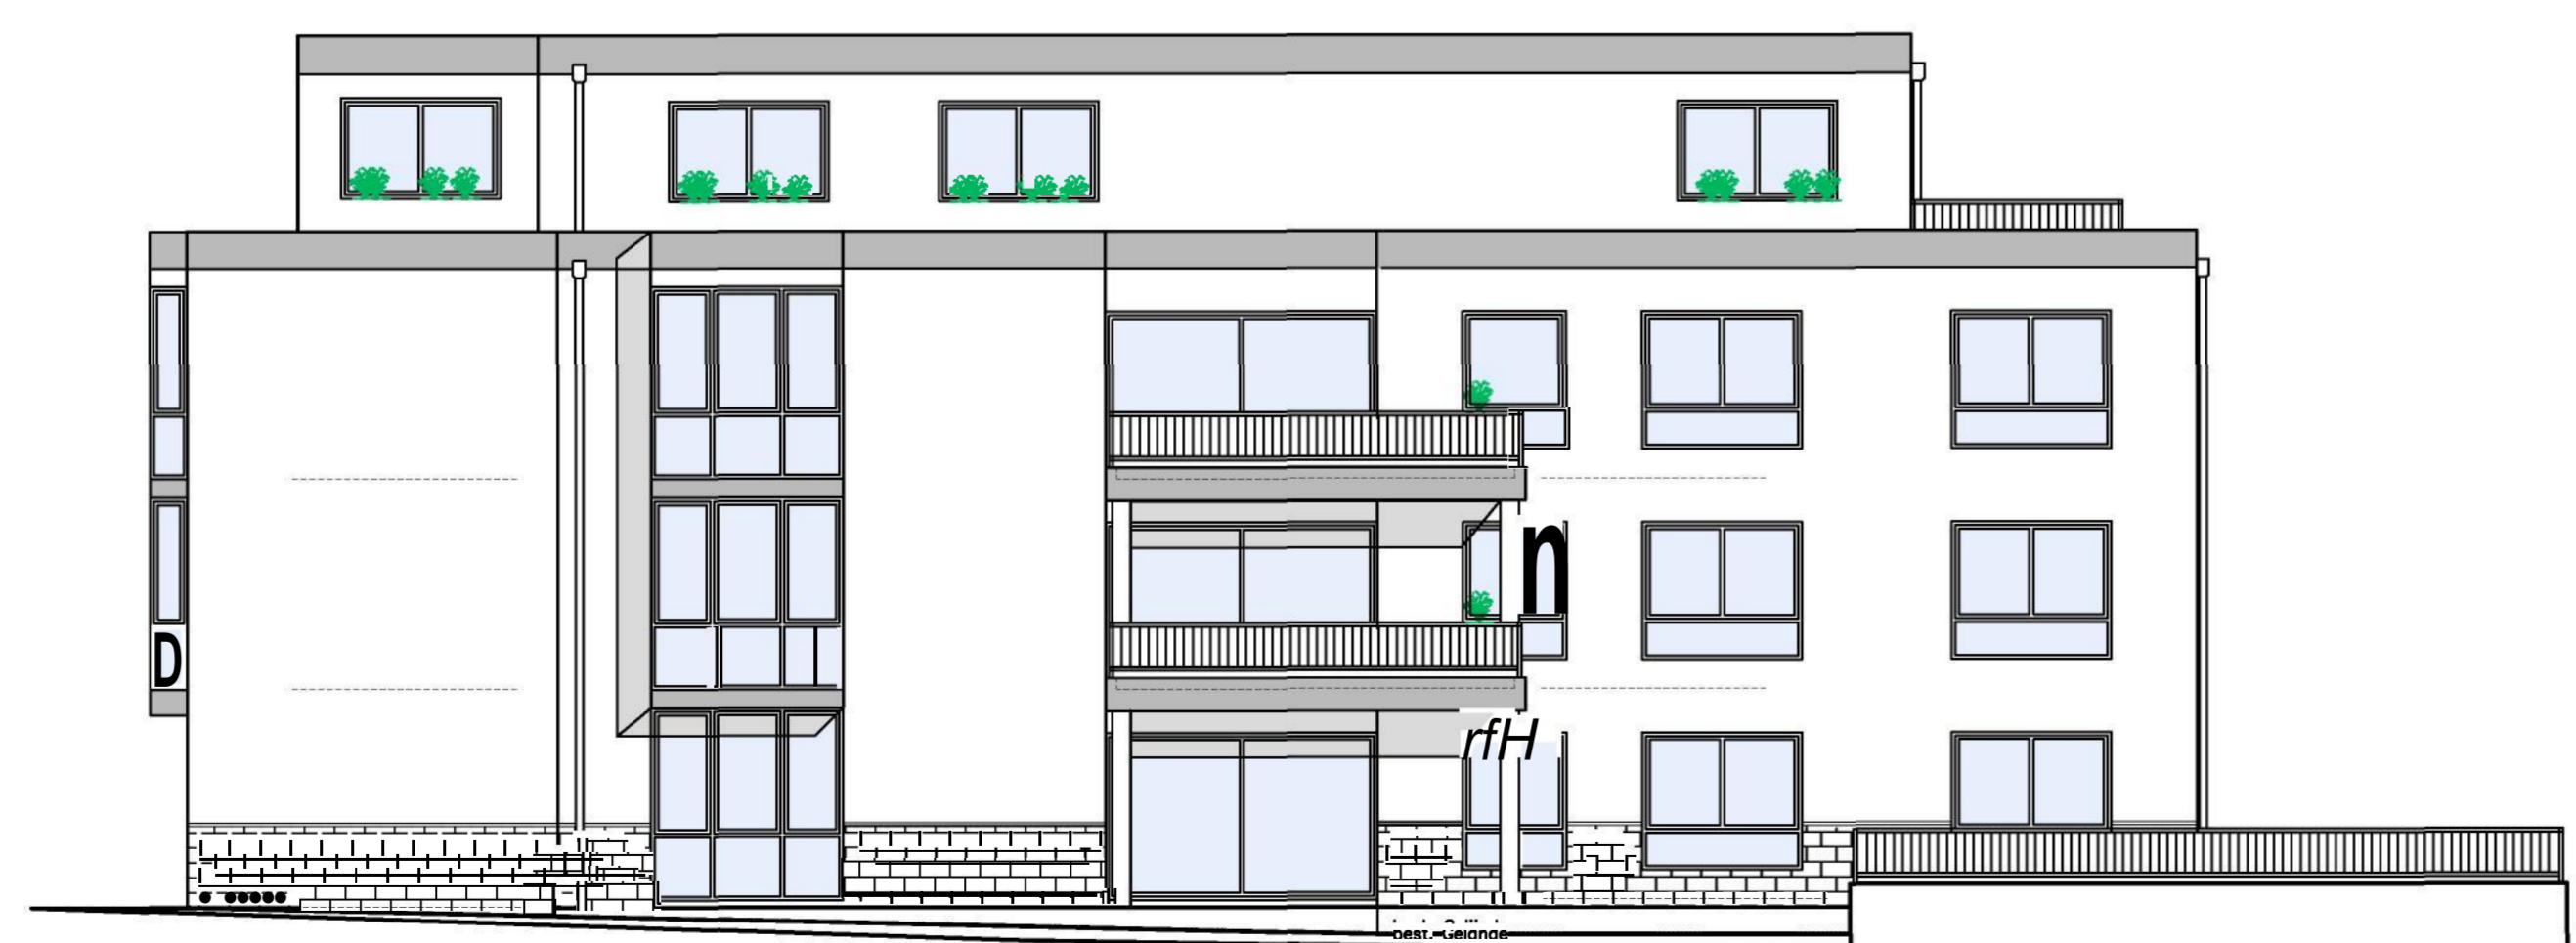

Ansicht Nord-West

Ansicht Süd-Ost

Ansicht Süd-West

**Bauherr:** Hermann Janßen  
Bönninghardter Str. 4A  
46519 Alpen

**Planung:** Jan van Gelderen  
Gesellschaft für Bauplanung mbH  
Dr.Hermann-Bähr-Straße 3  
47441 Moers  
Tel.: 02841 / 2076-0

**Bauvorhaben:**  
Errichtung von 4 Wohngruppen als  
Kleinstpflegeeinrichtung mit insges.  
36 Wohneinheiten und Tiefgarage

**Bauort:** Burgstr. 36-38  
in 46519 Alpen

**Bauteile:** Ansichten

**Bauherr:**

**Architekt:**

**Maßstab:**  
1:100

**Datum:**  
28.07.2013