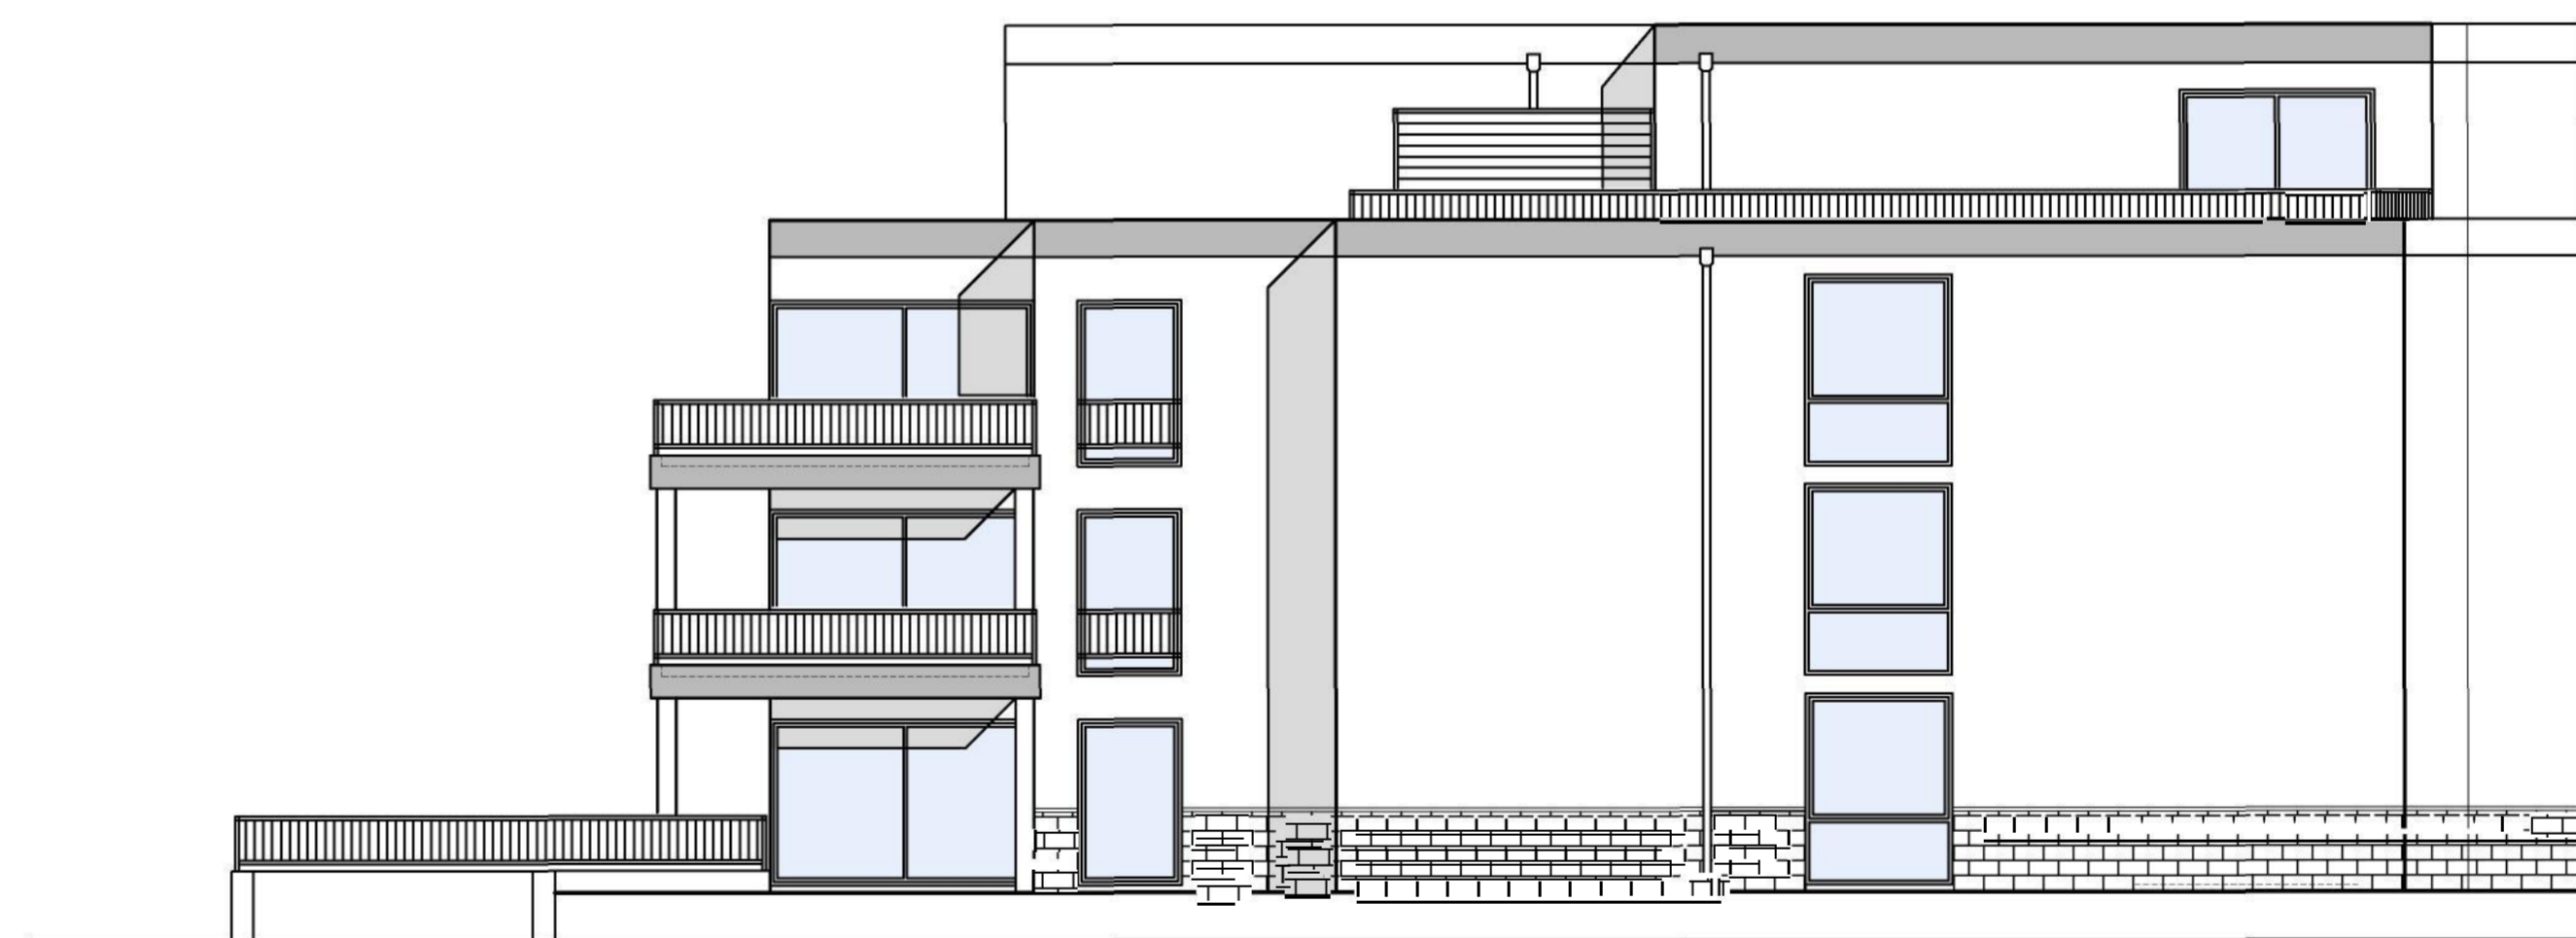

Ansicht Nord-West

Ansicht Süd-Ost

Ansicht Süd-West

**Bauherr:** Hermann Janßen  
Bönninghardter Str. 4A  
46519 Alpen

**Planung:** Jan van Gelderen  
Gesellschaft für Bauplanung mbH  
Dr.Hermann-Bähr-Straße 3  
47441 Moers  
Tel.: 02841 / 2076-0

**Bauvorhaben:**  
Errichtung von 4 Wohngruppen als  
Kleinstpflegeeinrichtung mit insges.  
36 Wohneinheiten und Tiefgarage

**Bauort:** Burgstr. 36-38  
in 46519 Alpen

**Bauteile:** Ansichten

**Bauherr:**

**Architekt:**

**Maßstab:**  
1:100

**Datum:**  
28.07.2013